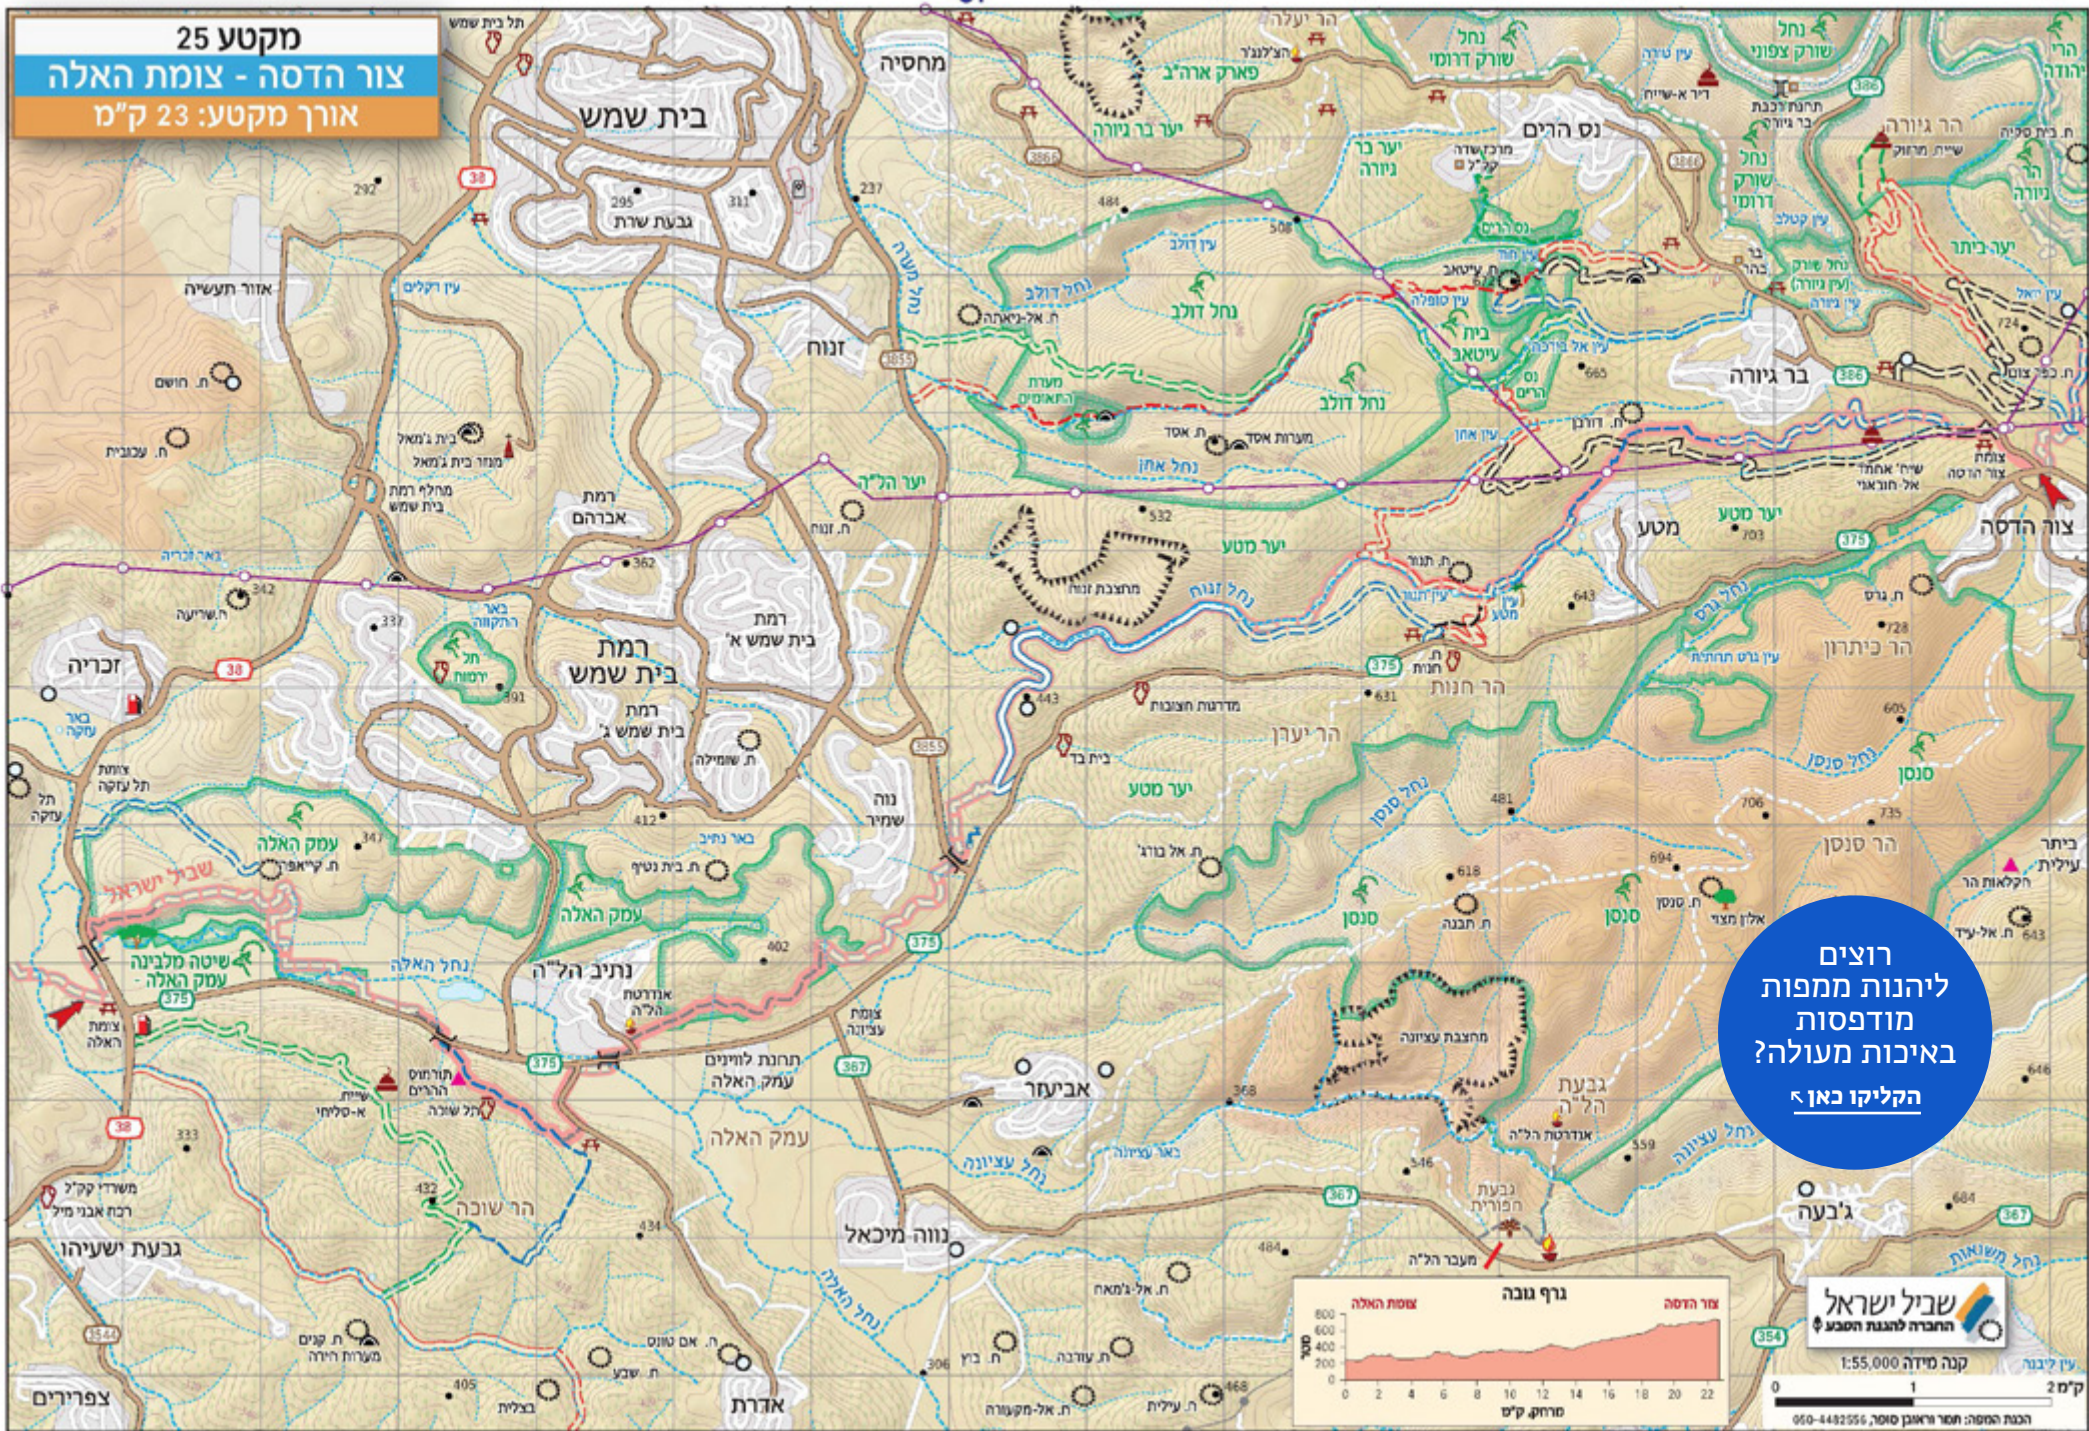

**מקטע 25**  
**צור הדסה - צומת האלה**  
**אורך מקטע: 23 ק"מ**

**רוצים ליהנות ממפות מודפסות באיכות מעולה? הקליקו כאן >**

קנה מידה 1:55,000  
 ק"מ 0 1 2

הכתב המפה: חסר וראובן סוסר, 060-4482556