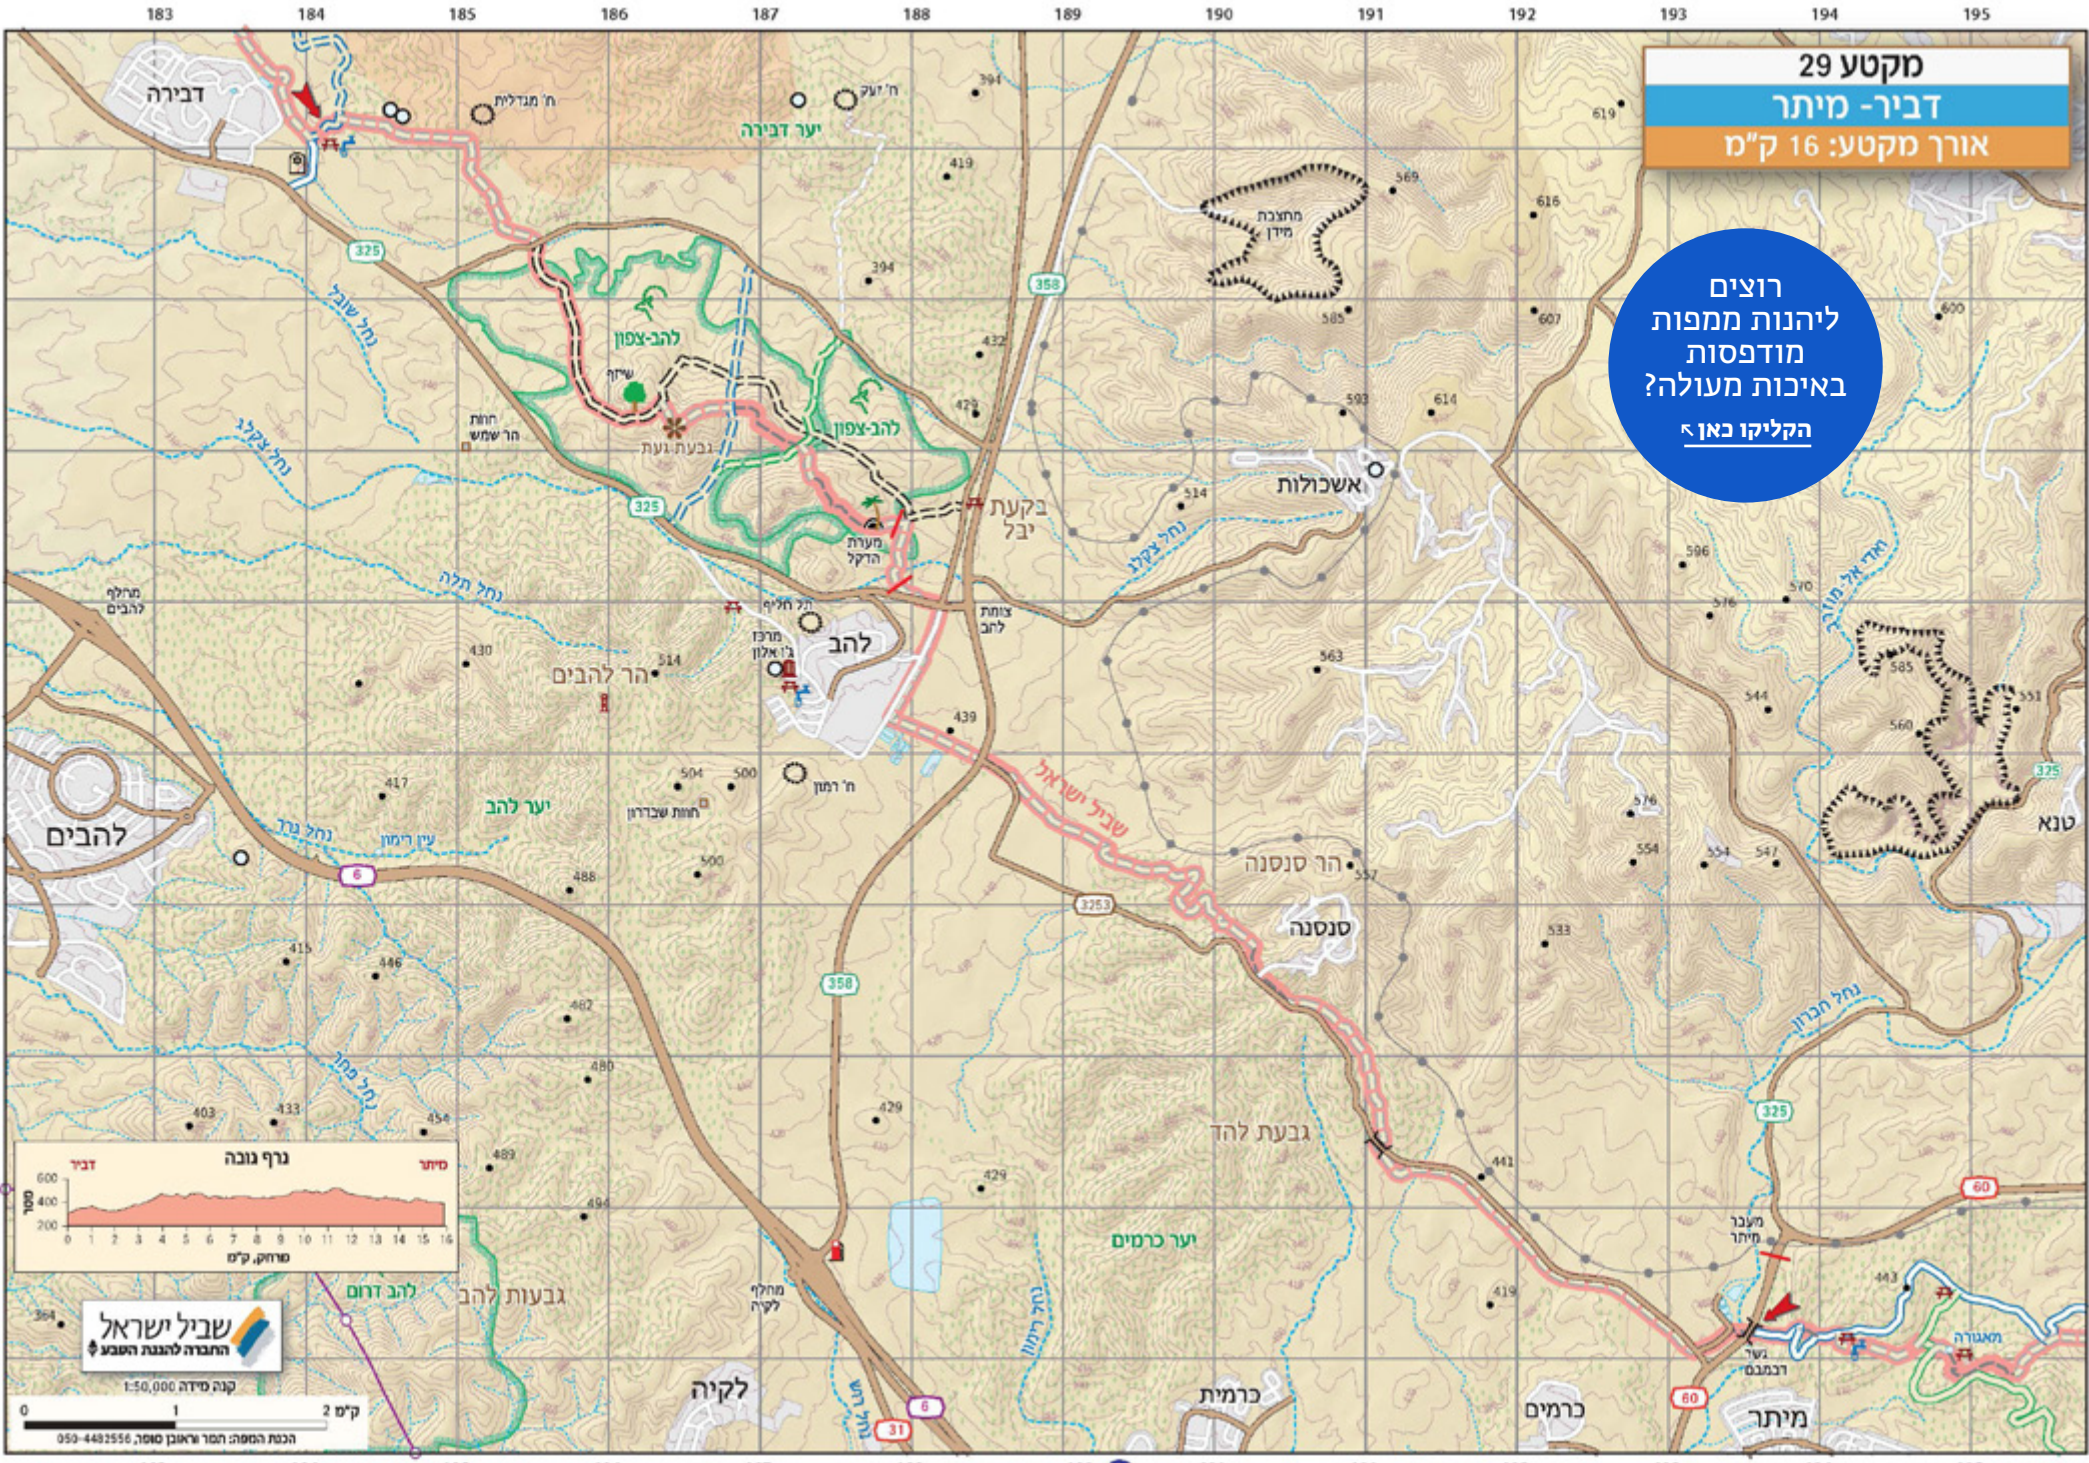

מקטע 29
דביר - מיתר
אורך מקטע: 16 ק"מ

רוצים ליהנות ממפות מודפסות מעולה? באיכות מעולה? הקליקו כאן <

קנה סידה 1:50,000
 הכנת המפה: תמר יראובן סוסה, 050-4482556