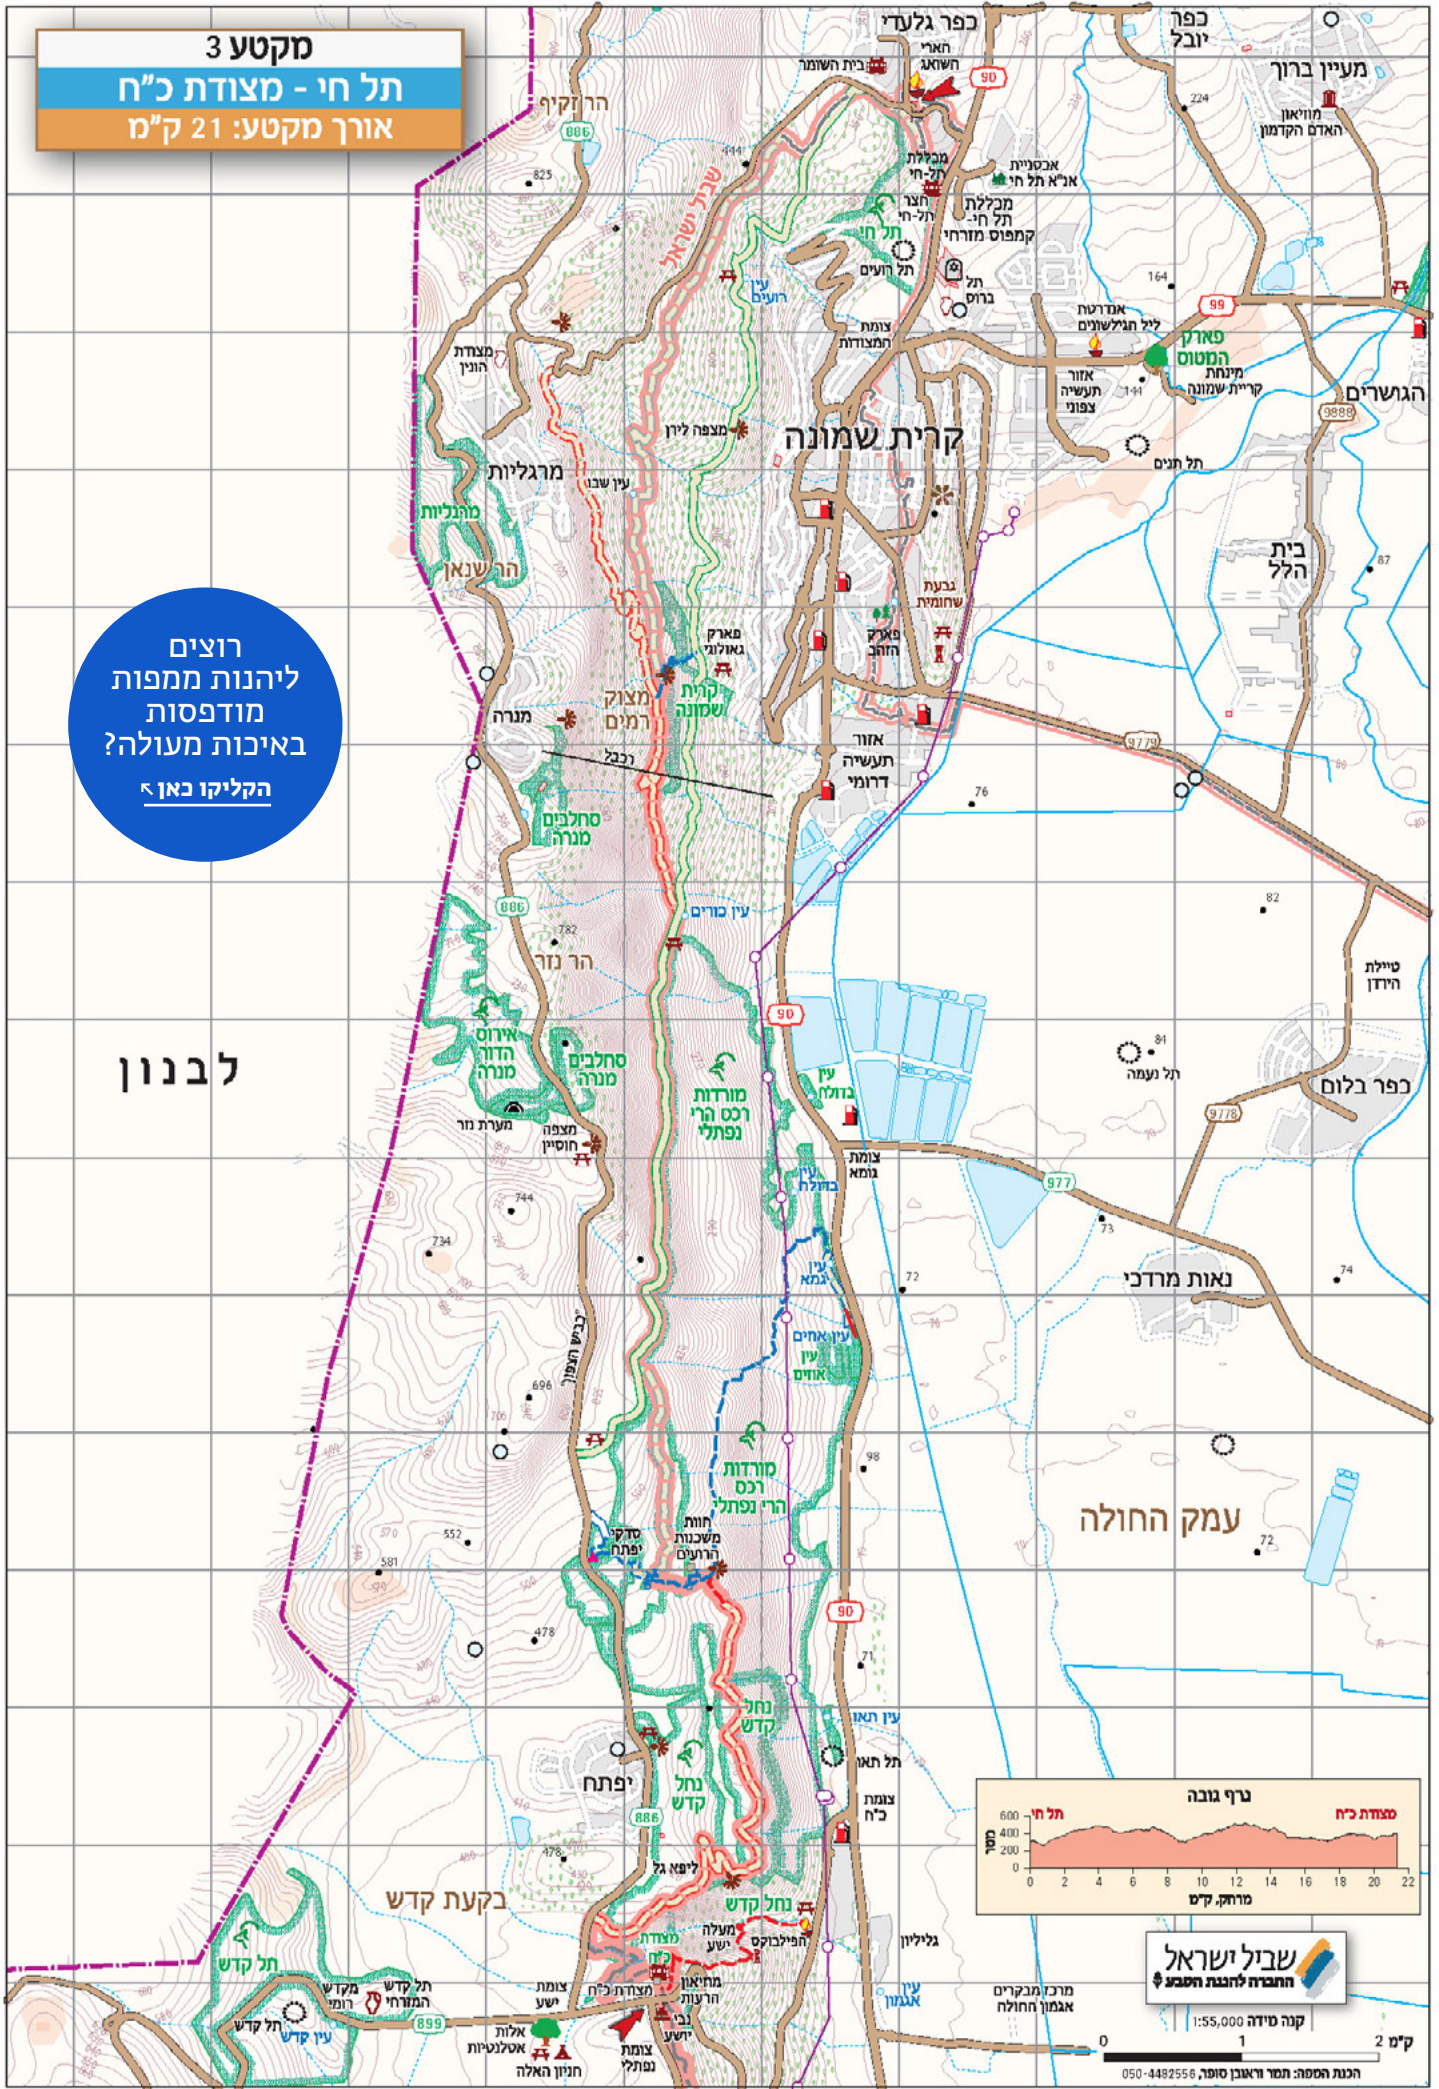

מקטע 3
תל חי - מצודת כ"ח
אורך מקטע: 21 ק"מ

**רוצים
 ליהנות ממפות
 מודפסות
 באיכות מעולה?
 הקליקו כאן**

לבנון

קנה מידה 1:55,000
 0 1 2 ק"מ
 הכנת המפה: תמר ורובין סופר, 050-4482556