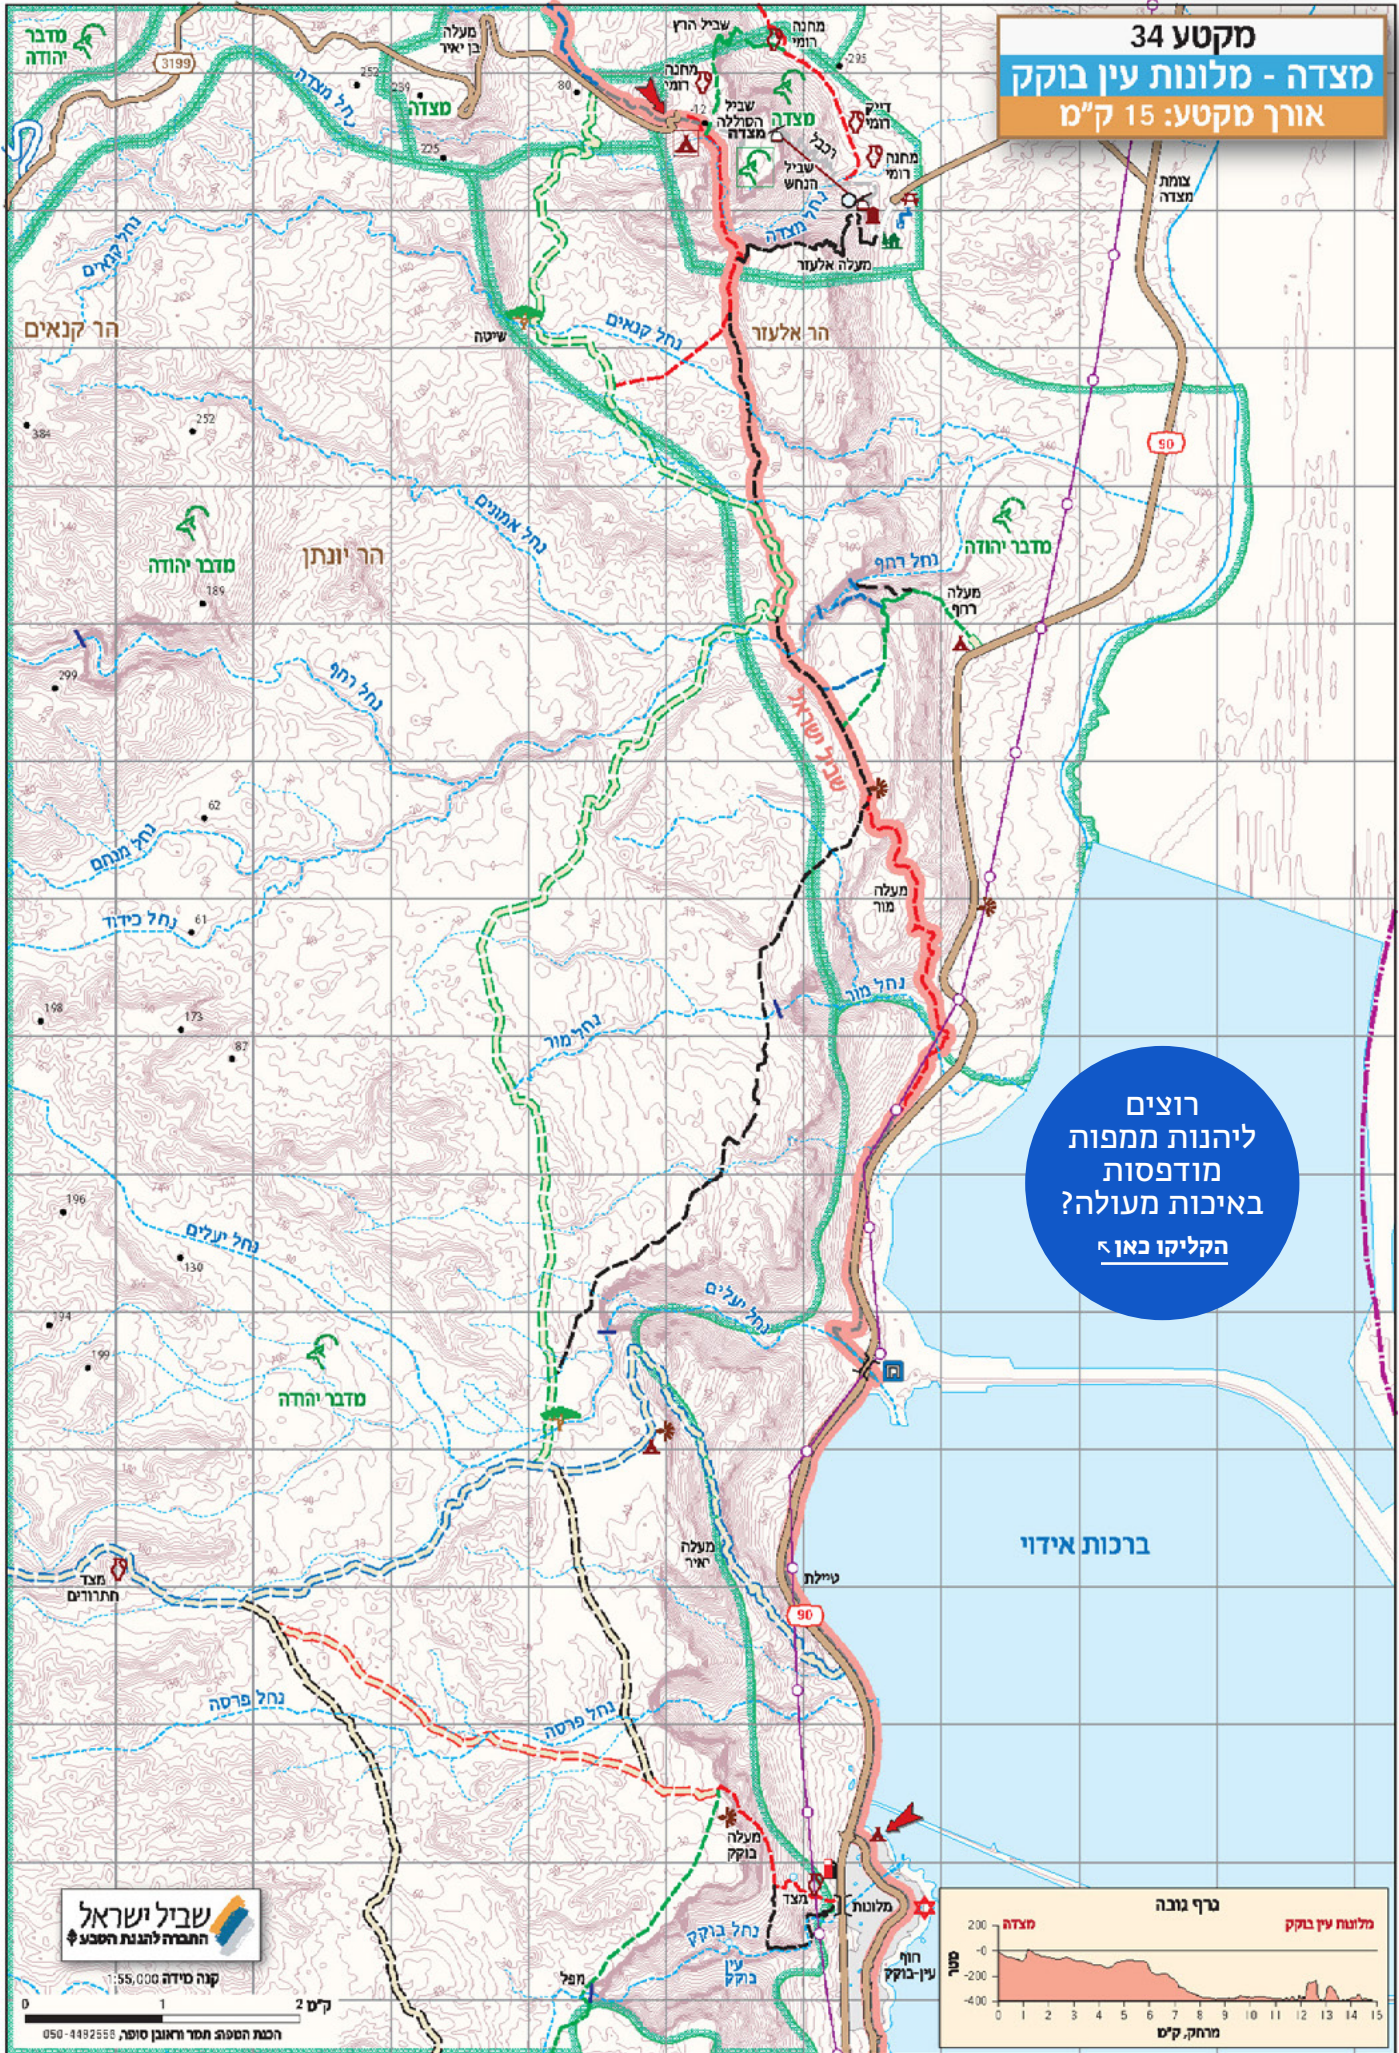

מקטע 34
מצדה - מלוונות עין בוקק
אורך מקטע: 15 ק"מ

רוצים ליהנות ממפות מודפסות באיכות מעולה? הקליקו כאן >

ברכות אידוי

שביל ישראל
התמורה לתגנת הטבע

קנה מידה 1:55,000

הכנת המפת: חמד ורואן סוסר, 050-4492555