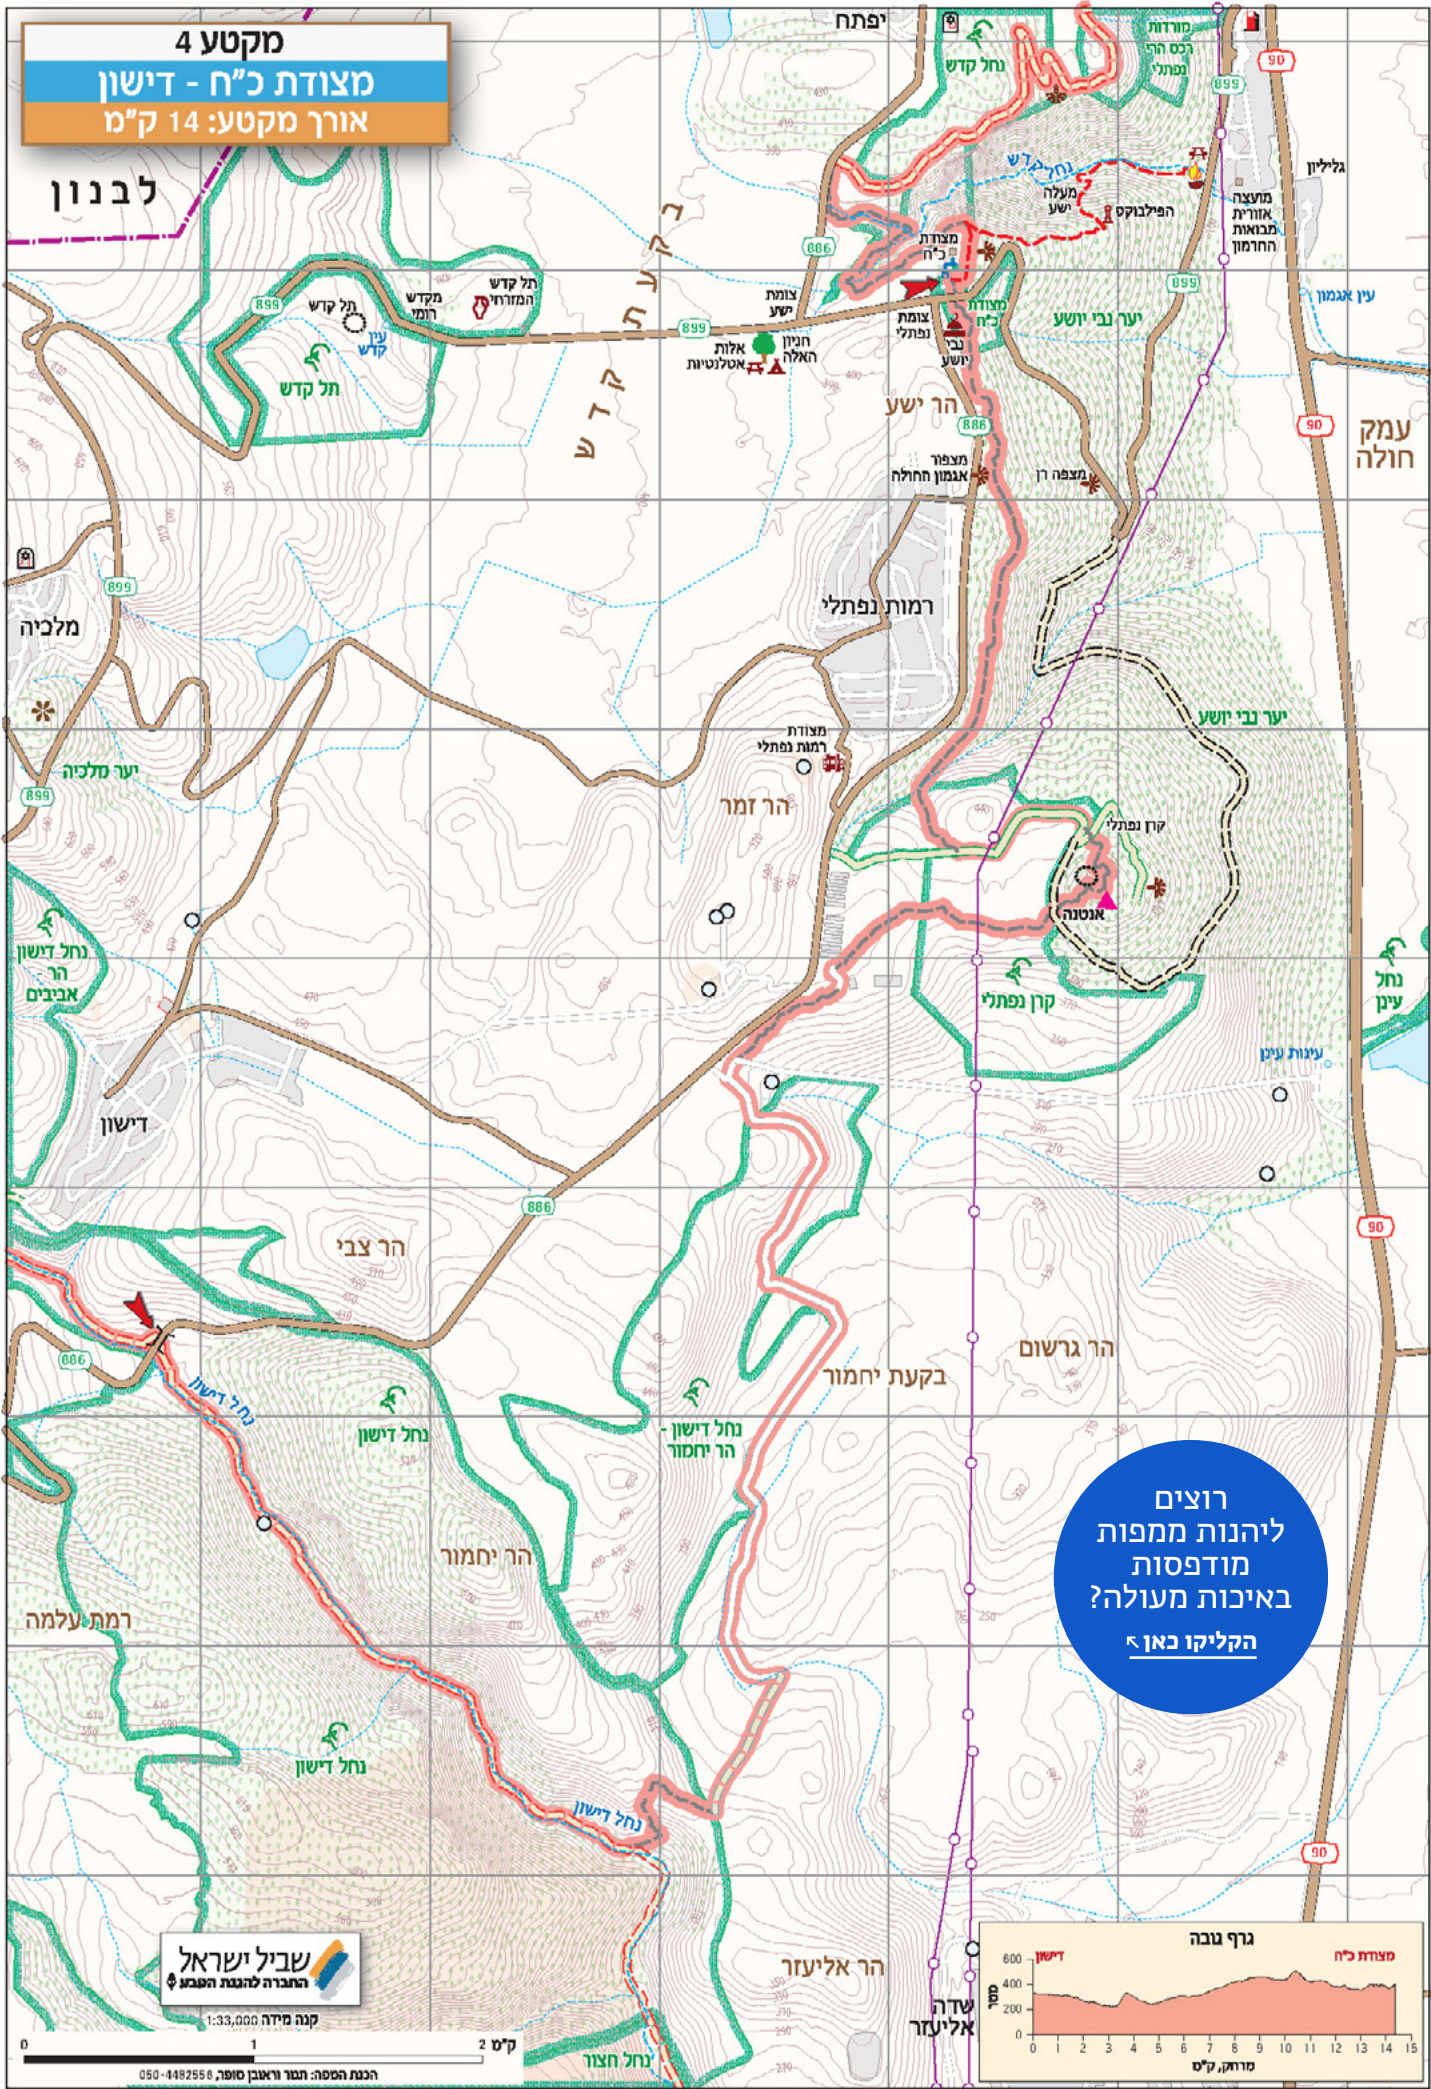

מקטע 4
מצודת כ"ח - דישון
אורך מקטע: 14 ק"מ

לבנון

רוצים ליהנות ממפות מודפסות באיכות מעולה? הקליקו כאן >

שביל ישראל
 החברה להגנת הטבע

קנה מידה 1:33,000