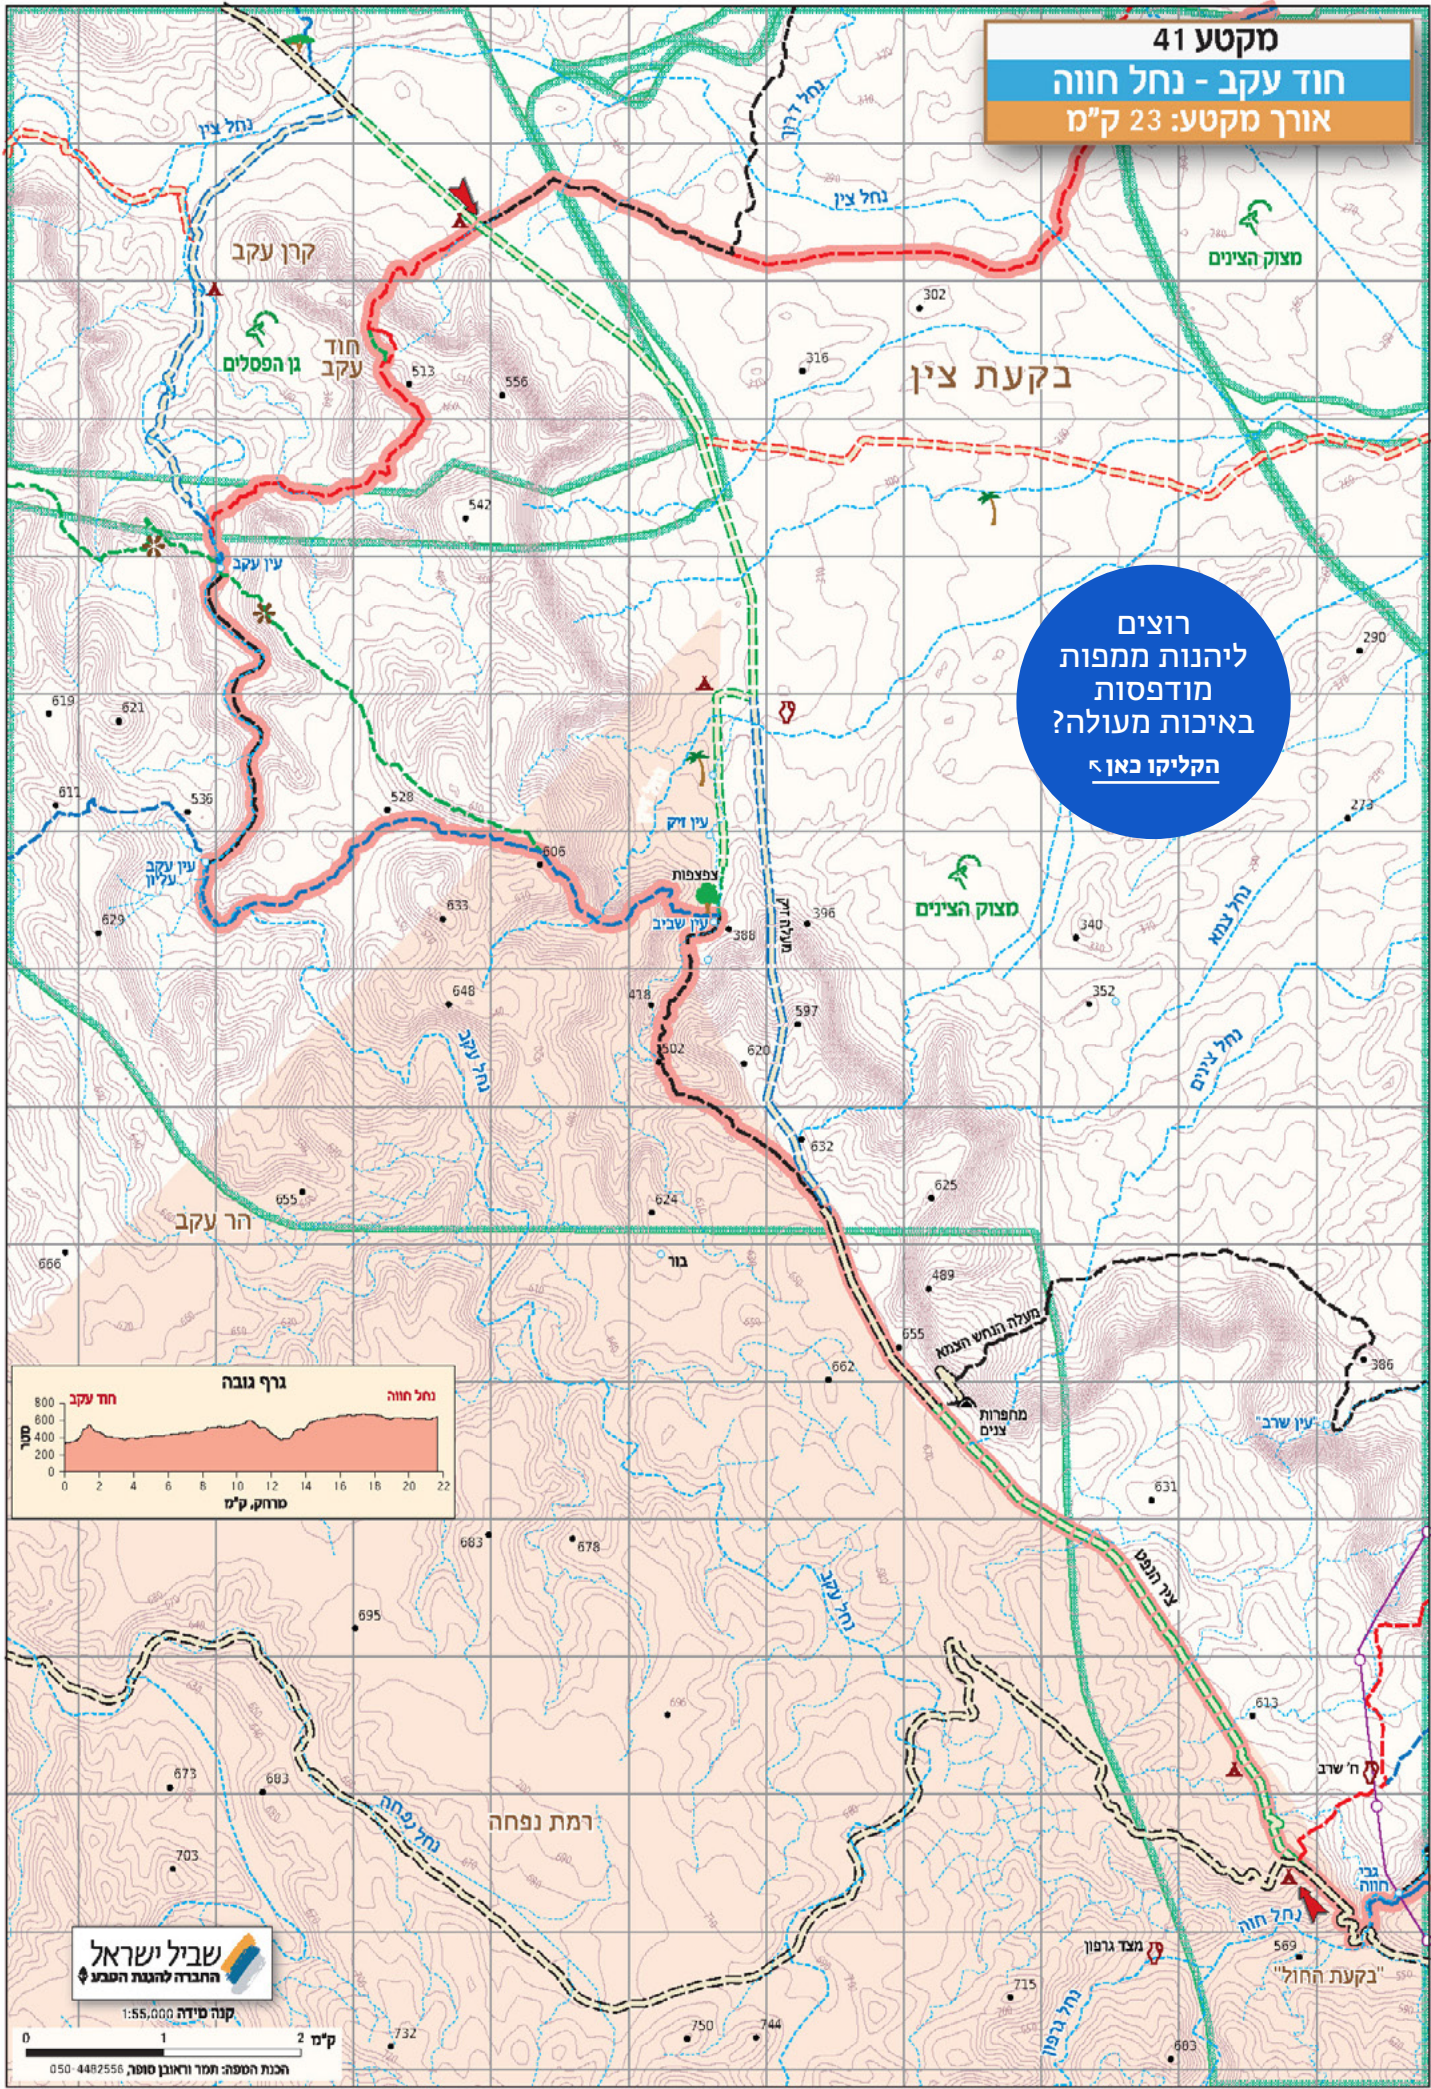

**מקטע 41**  
**חוד עקב - נחל חווה**  
**אורך מקטע: 23 ק"מ**

**רוצים ליהנות ממפות מודפסות באיכות מעולה? הקליקו כאן >**

קנה סידה 1:55,000

הכנת הספה: תמר וראובן סוסר, 050-4482556