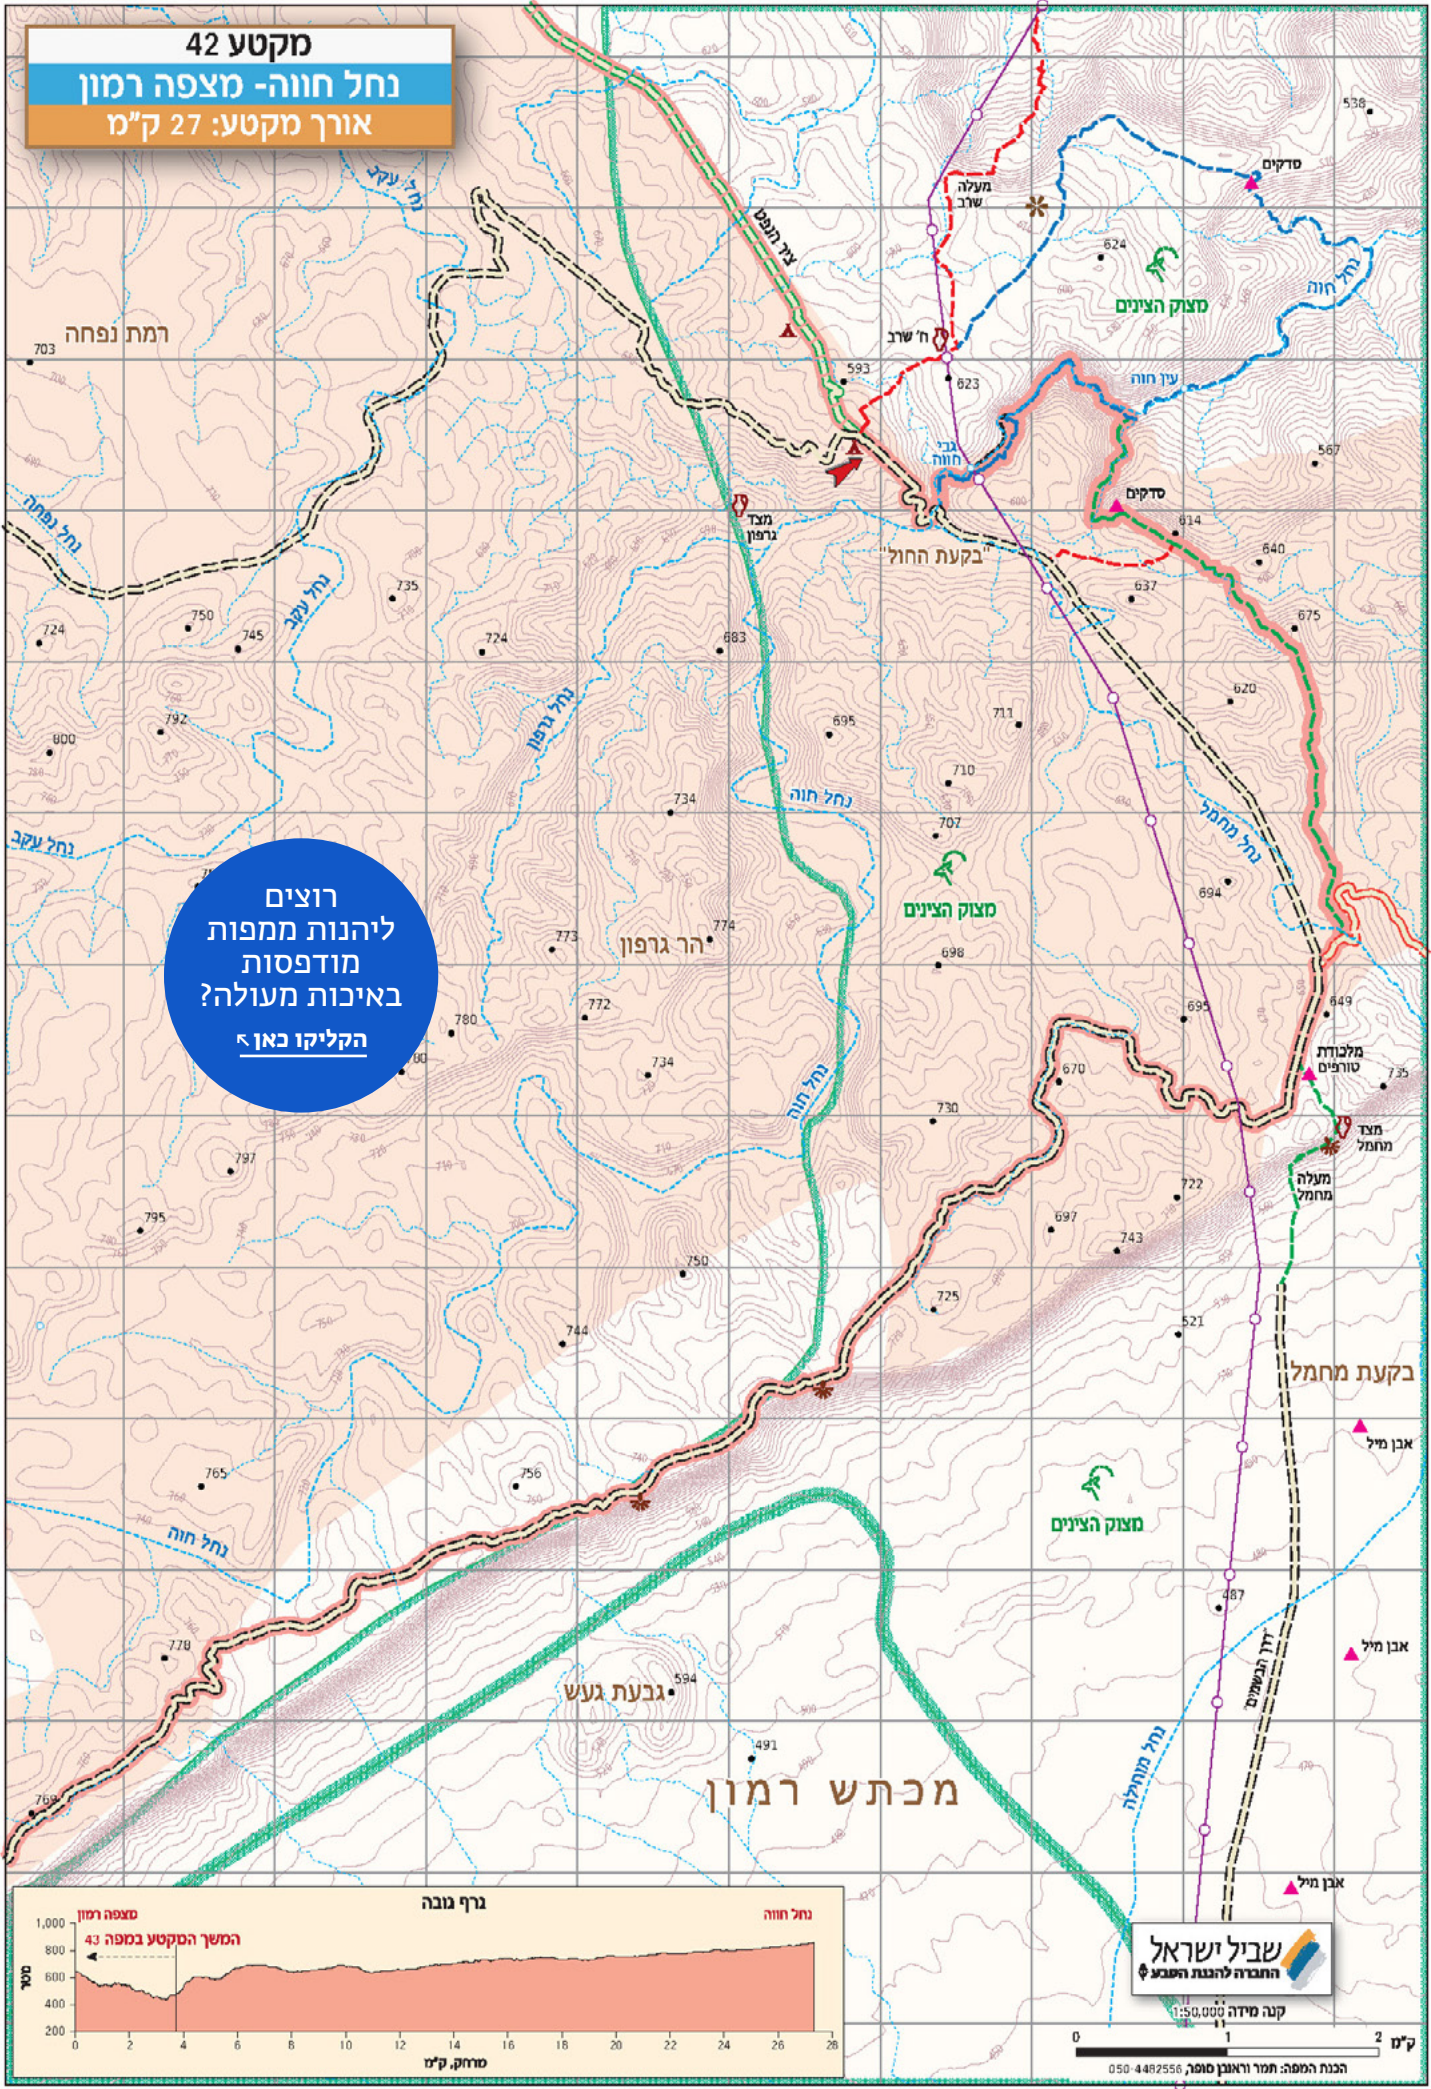

מקטע 42
נחל חווה - מצפה רמון
אורך מקטע: 27 ק"מ

**רוצים
 ליהנות ממפות
 מודפסות מעולה?
 באיכות מעולה?**
[הקליקו כאן >](#)

שביל ישראל
 החברה להגנת הטבע