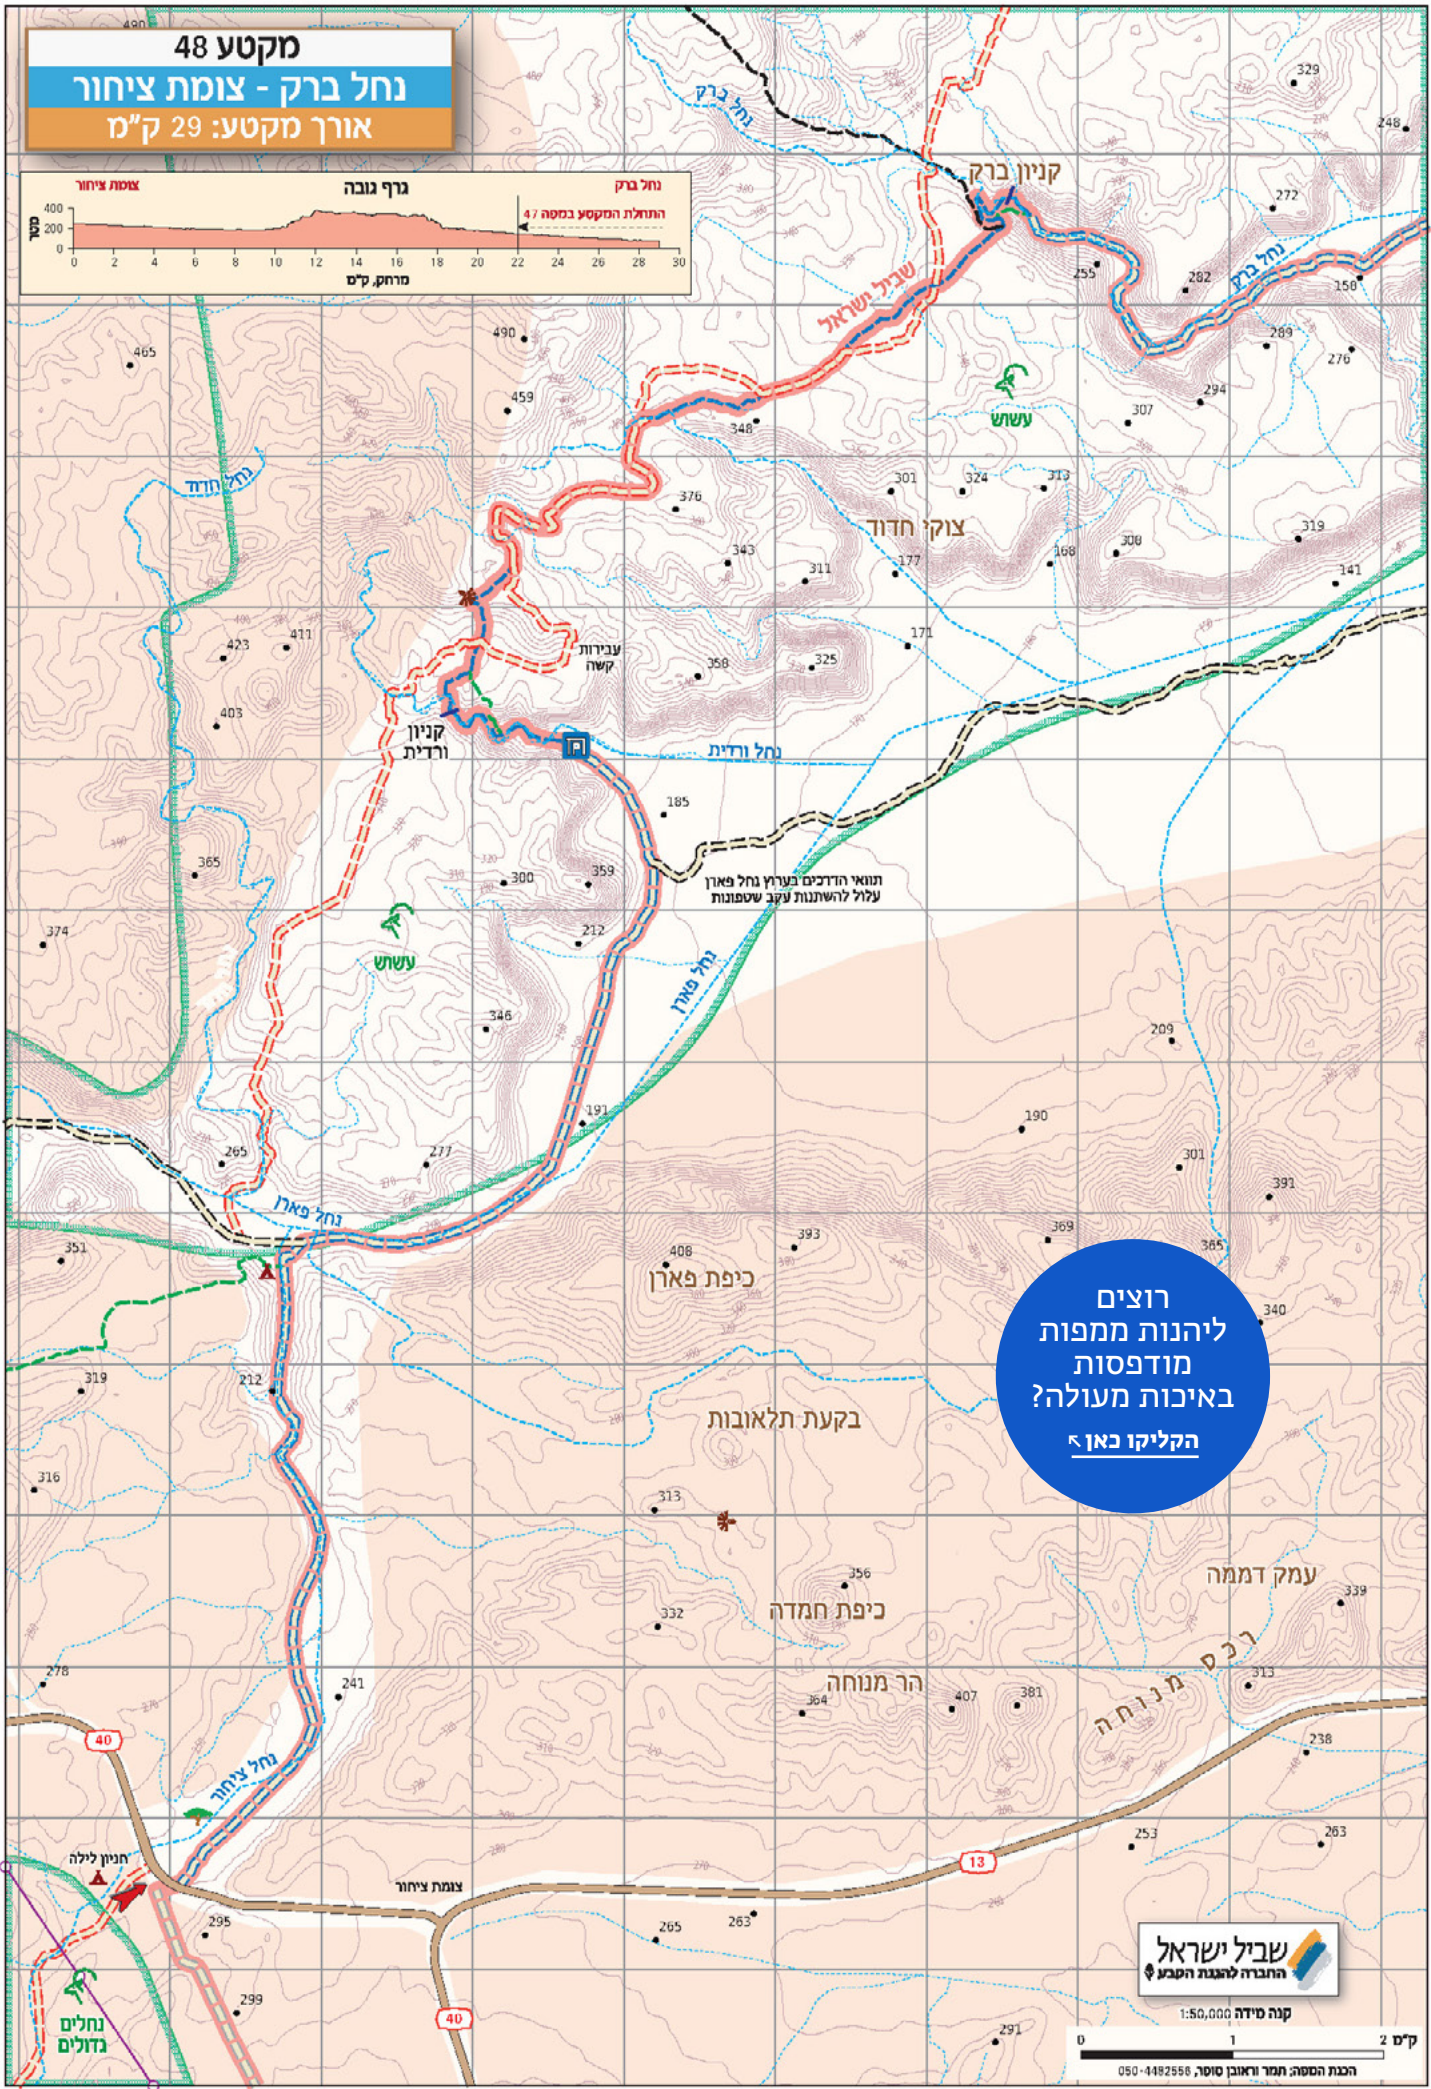

# מקטע 48 נחל ברק - צומת ציחור אורך מקטע: 29 ק"מ

רוצים  
ליהנות ממפות  
מודפסות  
באיכות מעולה?  
[הקליקו כאן](#)

קנה מידה 1:50,000

0 1 2 ק"מ  
הכנת המפה: תמר וראובן סוסר, 050-4482556