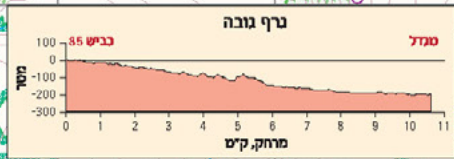

מקטע 8
כביש 85 - מגדל
אורך מקטע: 11 ק"מ

**רוצים
להנות ממפות
מודפסות
באיכות מעולה?
הקליקו כאן >**

קנה סידה 1:35,000

הגנת המטה: תמר וואנגן סוסה, 050-4482556