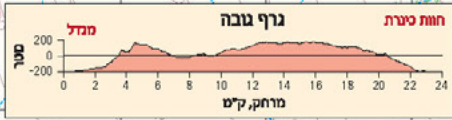

מקטע 9
מגדל - חוות כינרת
אורך מקטע: 23 ק"מ

רוצים ליהנות ממפות מודפסות באיכות מעולה? הקליקו כאן

שביל ישראל
 התעורה להגשת הענני
 קנה סידה 1:52,000
 הכנת המפה: תמר וראובן סופר, 050-4482556